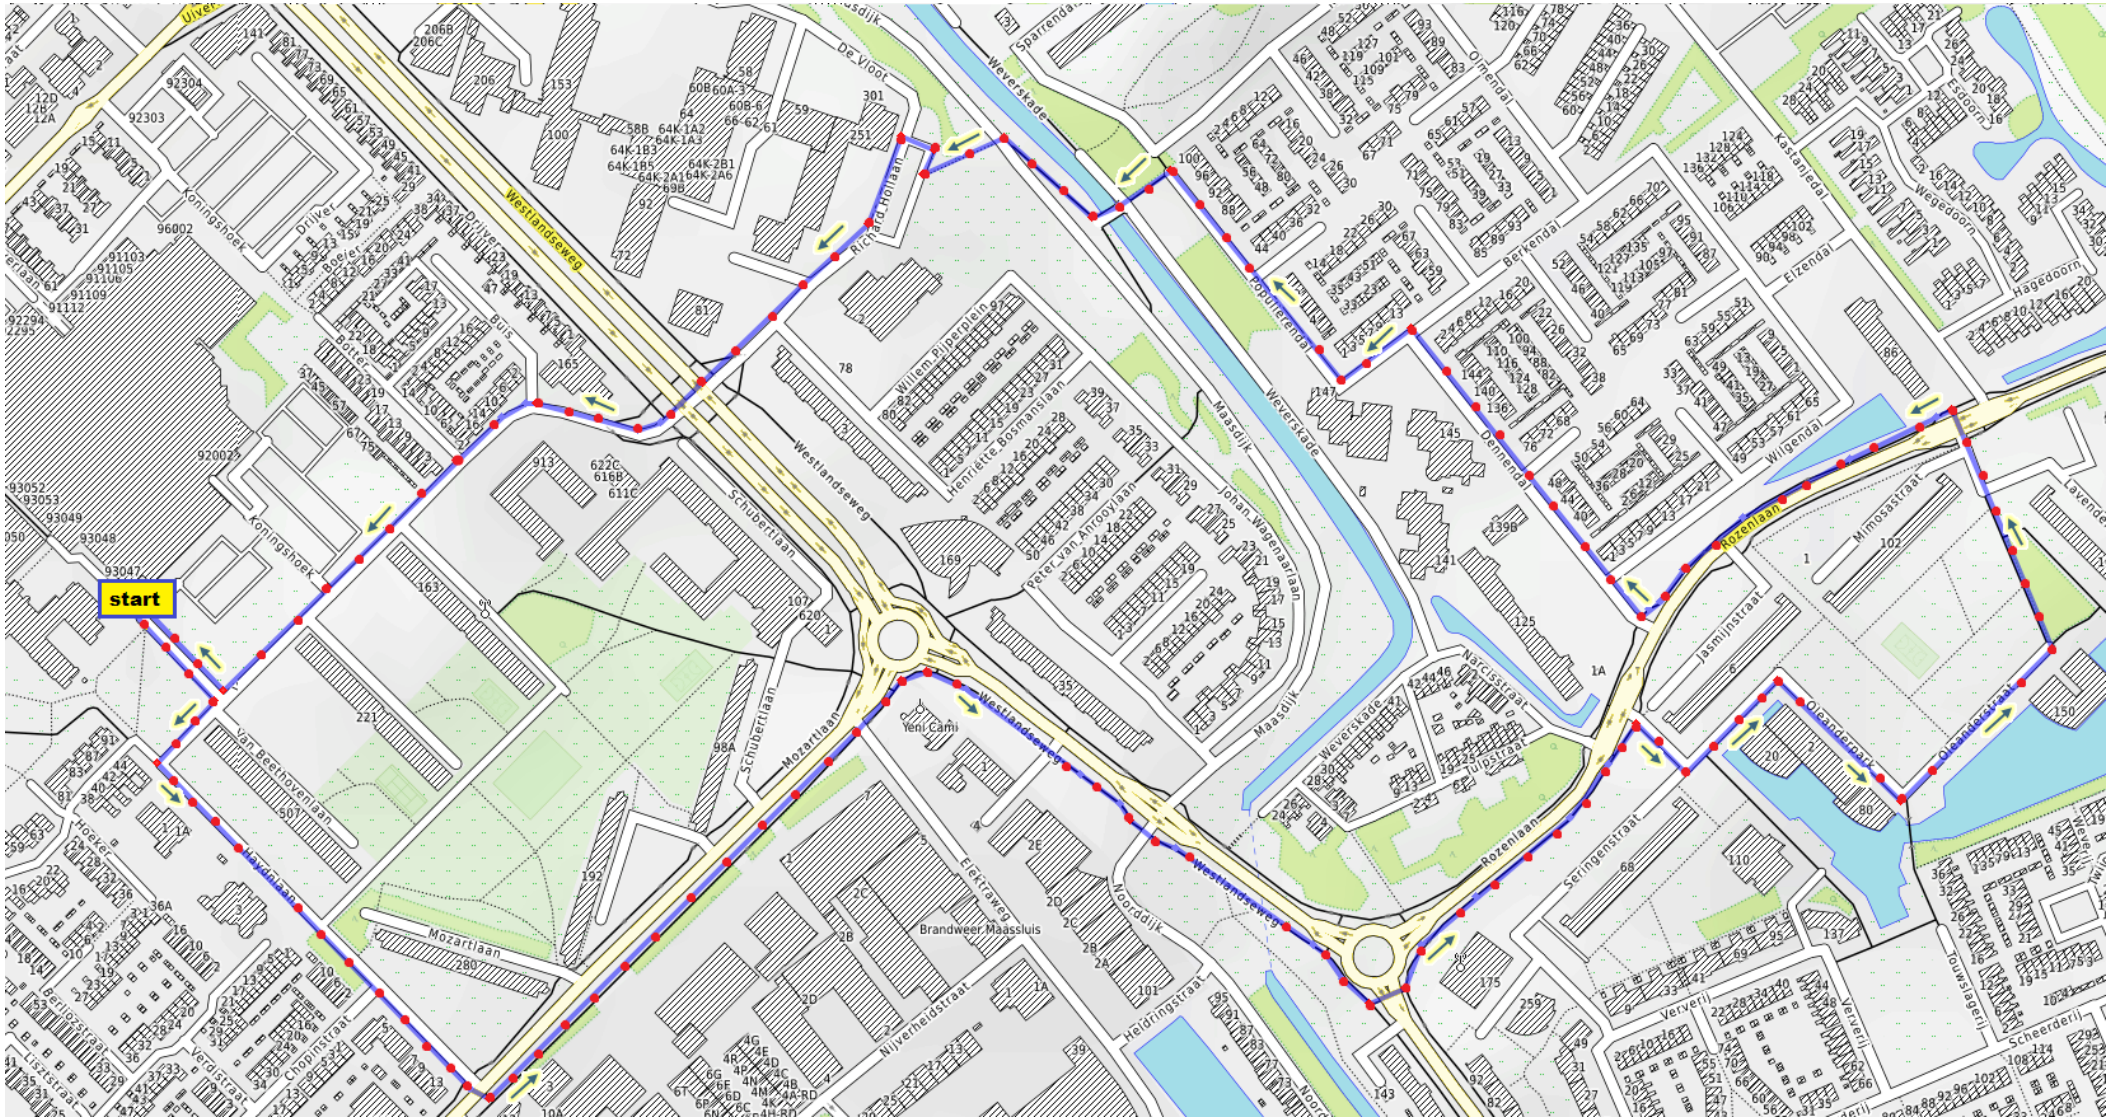

# Examenroute Maassluis

Startpunt: Stadhuis Maassluis, Koningshoek 93.050